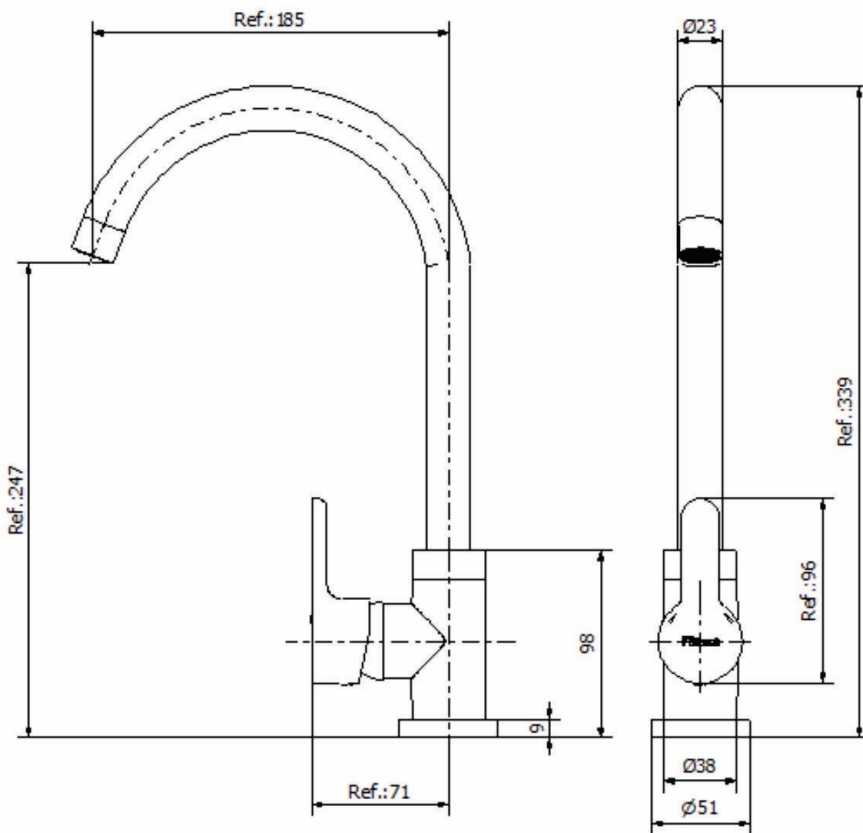

130
años
DEL MAS PURO
DISEÑO

Piazza

Cocina Mesada Pico Bar.

Línea: Emblem

Monocomando

Código: 10017

- Acabado Cromo.
- Material: Ac. Inox./Zamac/Plástico/Latón.
- Pico basculante.
- Cartucho Ø35mm.
- Garantía de 5 años.
- Fácil instalación.
- Incluye conjunto de fijación y flexibles.